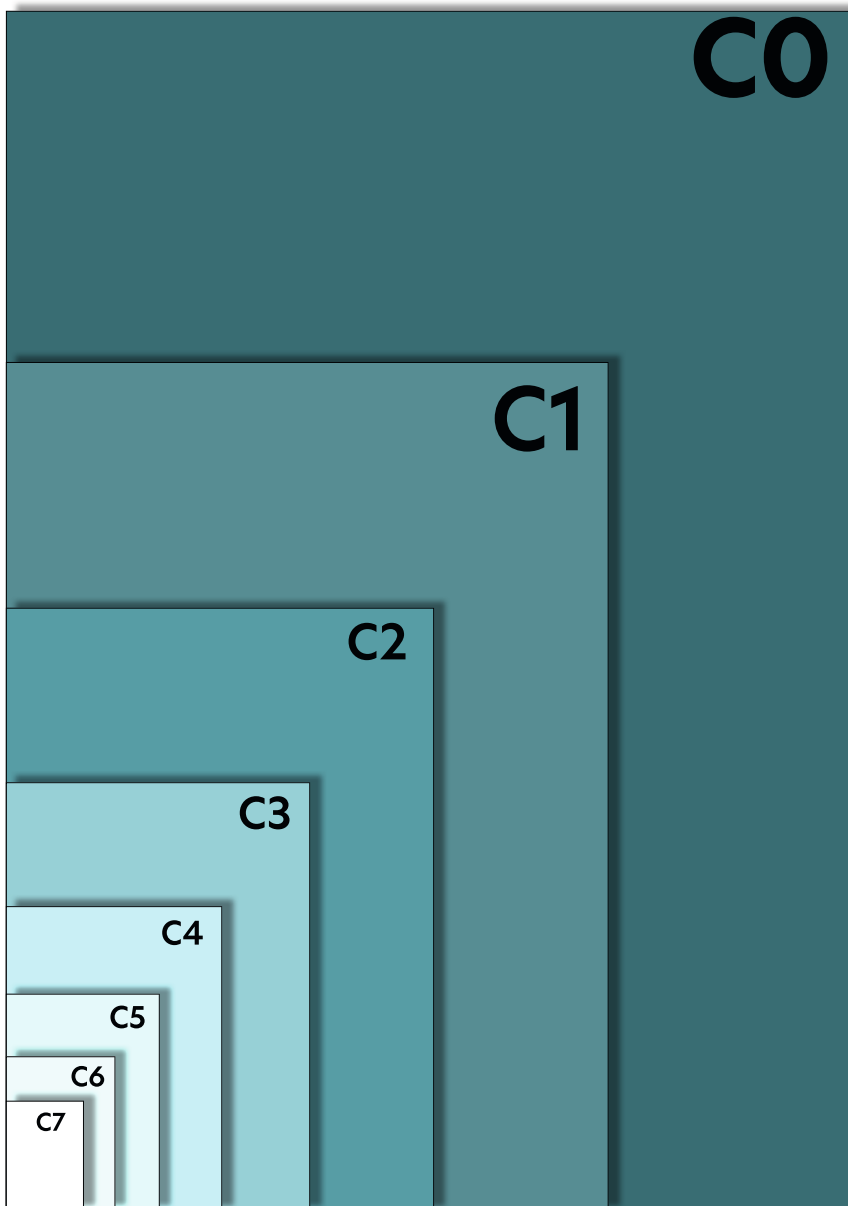

DIN FORMAT C

LOGEZ

Formate

C0 917 x 1297 mm

C1 648 x 917 mm

C 458 x 648 mm

C3 324 x 458 mm

C4 229 x 324 mm

C5 162 x 229 mm

C6 114 x 162 mm

C7 81 x 114 mm

Skalierung

ca. **71%** -1 x
z.B. A4 zu A6

ca. **141%** + 1 x
z.B. A6 zu A4

50% -2 x
z.B. A4 zu A6

200% + 2 x
z.B. A6 zu A4

Übersicht Din-Format C Reihe

Ein DIN-A Format passt immer in ein C-Format,
und ein C-Format passt immer in ein B-Format.