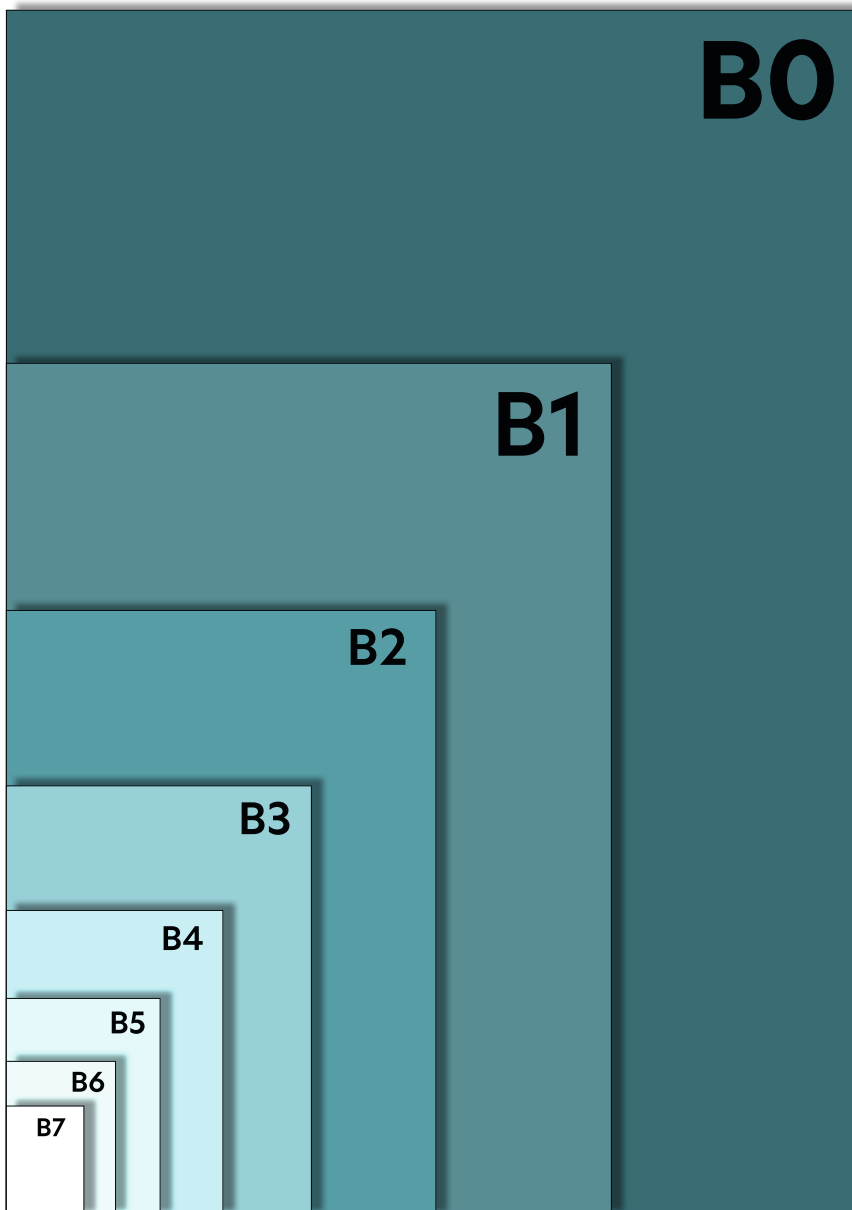

DIN FORMAT B

LOGEZ

Formate

B0 1000 x 1414 mm

B1 707 x 1000 mm

B2 500 x 707 mm

B3 353 x 500 mm

B4 250 x 253 mm

B5 176 x 250 mm

B6 125 x 176 mm

B7 88 x 125 mm

Skalierung

ca. **71%** -1 x
z.B. A4 zu A6

ca. **141%** + 1 x
z.B. A6 zu A4

50% -2 x
z.B. A4 zu A6

200% + 2 x
z.B. A6 zu A4

Übersicht Din-Format B Reihe

Die Formate der B-Reihe (mit Beschnitt) stellen im Gegensatz zur A-Reihe die Formate mit Beschnittformat dar. Versandtaschen B4 sind die mit am häufigsten verwendeten Briefumschläge für Dokumente im A4-Format. Die Maximalgrößen von Briefsendungen im Postverkehr orientieren sich an der B-Reihe.